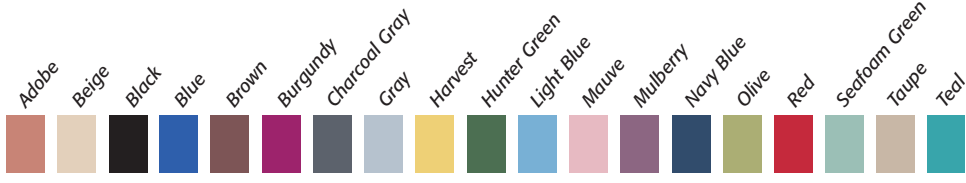

Cat. No. 1748-3R

3" Side-Opening Ringbinder

- Outside dimensions 11¼"W x 11½"L; 3/8" spine
- Holds 400 sheets

 Use Sheet Lifters with your Ringbinders. (See page 19)

Color	Cat. No.	
	3-Ring	5-Ring
Adobe	1712-3R	1712-5R
Beige	1741-3R	1741-5R
Black	1745-3R	1745-5R
Blue	1700-3R	1700-5R
Brown	1701-3R	1701-5R
Burgundy	1743-3R	1743-5R
Charcoal Gray	1739-3R	1739-5R
Gray	1742-3R	1742-5R
Harvest	1717-3R	1717-5R
Hunter Green	1738-3R	1738-5R
Light Blue	1744-3R	1744-5R
Mauve	1746-3R	1746-5R
Mulberry	1711-3R	1711-5R
Navy Blue	1749-3R	1749-5R
Olive	1714-3R	1714-5R
Red	1740-3R	1740-5R
Seafoam Green	1748-3R	1748-5R
Taupe	1713-3R	1713-5R
Teal	1710-3R	1710-5R

Quantity/Price					
1-35	36-71	72-239	240-349	350-499	500+
16.48	15.81	15.20	14.57	13.99	13.4

Cat. No. 1716-5R

3" Top-Opening Ringbinder

- Outside dimensions 9¼"W x 13½"L; 3/8" spine
- Holds 400 sheets

Color	Cat. No.	
	3-Ring	5-Ring
Adobe	1782-3R	1782-5R
Beige	1751-3R	1751-5R
Black	1755-3R	1755-5R
Blue	1705-3R	1705-5R
Brown	1706-3R	1706-5R
Burgundy	1753-3R	1753-5R
Charcoal Gray	1781-3R	1781-5R
Gray	1752-3R	1752-5R
Harvest	1785-3R	1785-5R
Hunter Green	1780-3R	1780-5R
Light Blue	1754-3R	1754-5R
Mauve	1756-3R	1756-5R
Mulberry	1716-3R	1716-5R
Navy Blue	1759-3R	1759-5R
Olive	1784-3R	1784-5R
Red	1750-3R	1750-5R
Seafoam Green	1758-3R	1758-5R
Taupe	1783-3R	1783-5R
Teal	1715-3R	1715-5R