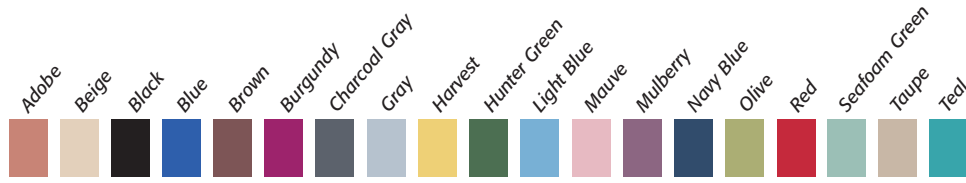

Cat. No. 2879-5R

2" Top-Opening Ringbinder

- Outside dimensions 9¹/₈"W x 13¹/₈"L; 2³/₈" spine
- Holds 300 sheets

Color	Cat. No.		
	2-Ring	3-Ring	5-Ring
Adobe	5874-2R	5874-3R	5874-5R
Beige	2871-2R	2871-3R	2871-5R
Black	5879-2R	5879-3R	5879-5R
Blue	5878-2R	5878-3R	5878-5R
Brown	2870-2R	2870-3R	2870-5R
Burgundy	2873-2R	2873-3R	2873-5R
Charcoal Gray	5871-2R	5871-3R	5871-5R
Gray	2872-2R	2872-3R	2872-5R
Harvest	5877-2R	5877-3R	5877-5R
Hunter Green	5870-2R	5870-3R	5870-5R
Light Blue	2874-2R	2874-3R	2874-5R
Mauve	2875-2R	2875-3R	2875-5R
Mulberry	5873-2R	5873-3R	5873-5R
Navy Blue	2879-2R	2879-3R	2879-5R
Olive	5876-2R	5876-3R	5876-5R
Red	2878-2R	2878-3R	2878-5R
Seafoam Green	2877-2R	2877-3R	2877-5R
Taupe	5875-2R	5875-3R	5875-5R
Teal	5872-2R	5872-3R	5872-5R

Quantity/Price					
1-35	36-71	72-239	240-349	350-499	500+
13.57	13.01	12.49	12.01	11.52	11.04