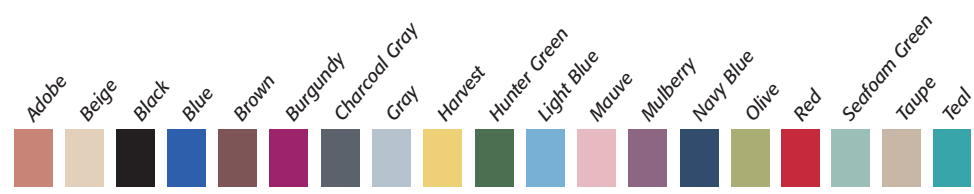

Cat. No. 2062-5R

1 1/2" Top-Opening Ringbinder

- Outside dimensions 9 1/8"W x 13 1/8"L; 2" spine
- Holds 250 sheets

Color	Cat. No.		
	2-Ring	3-Ring	5-Ring
Adobe	2065-2R	2065-3R	2065-5R
Beige	1549-2R	1549-3R	1549-5R
Black	2075-2R	2075-3R	2075-5R
Blue	1546-2R	1546-3R	1546-5R
Brown	1545-2R	1545-3R	1545-5R
Burgundy	2026-2R	2026-3R	2026-5R
Charcoal Gray	2062-2R	2062-3R	2062-5R
Gray	2025-2R	2025-3R	2025-5R
Harvest	2068-2R	2068-3R	2068-5R
Hunter Green	2061-2R	2061-3R	2061-5R
Light Blue	2027-2R	2027-3R	2027-5R
Mauve	2028-2R	2028-3R	2028-5R
Mulberry	2064-2R	2064-3R	2064-5R
Navy Blue	2029-2R	2029-3R	2029-5R
Olive	2067-2R	2067-3R	2067-5R
Red	2069-2R	2069-3R	2069-5R
Seafoam Green	2060-2R	2060-3R	2060-5R
Taupe	2066-2R	2066-3R	2066-5R
Teal	2063-2R	2063-3R	2063-5R

Quantity/Price					
1-35	36-71	72-239	240-349	350-499	500+
12.67	12.16	11.69	11.22	10.75	10.36